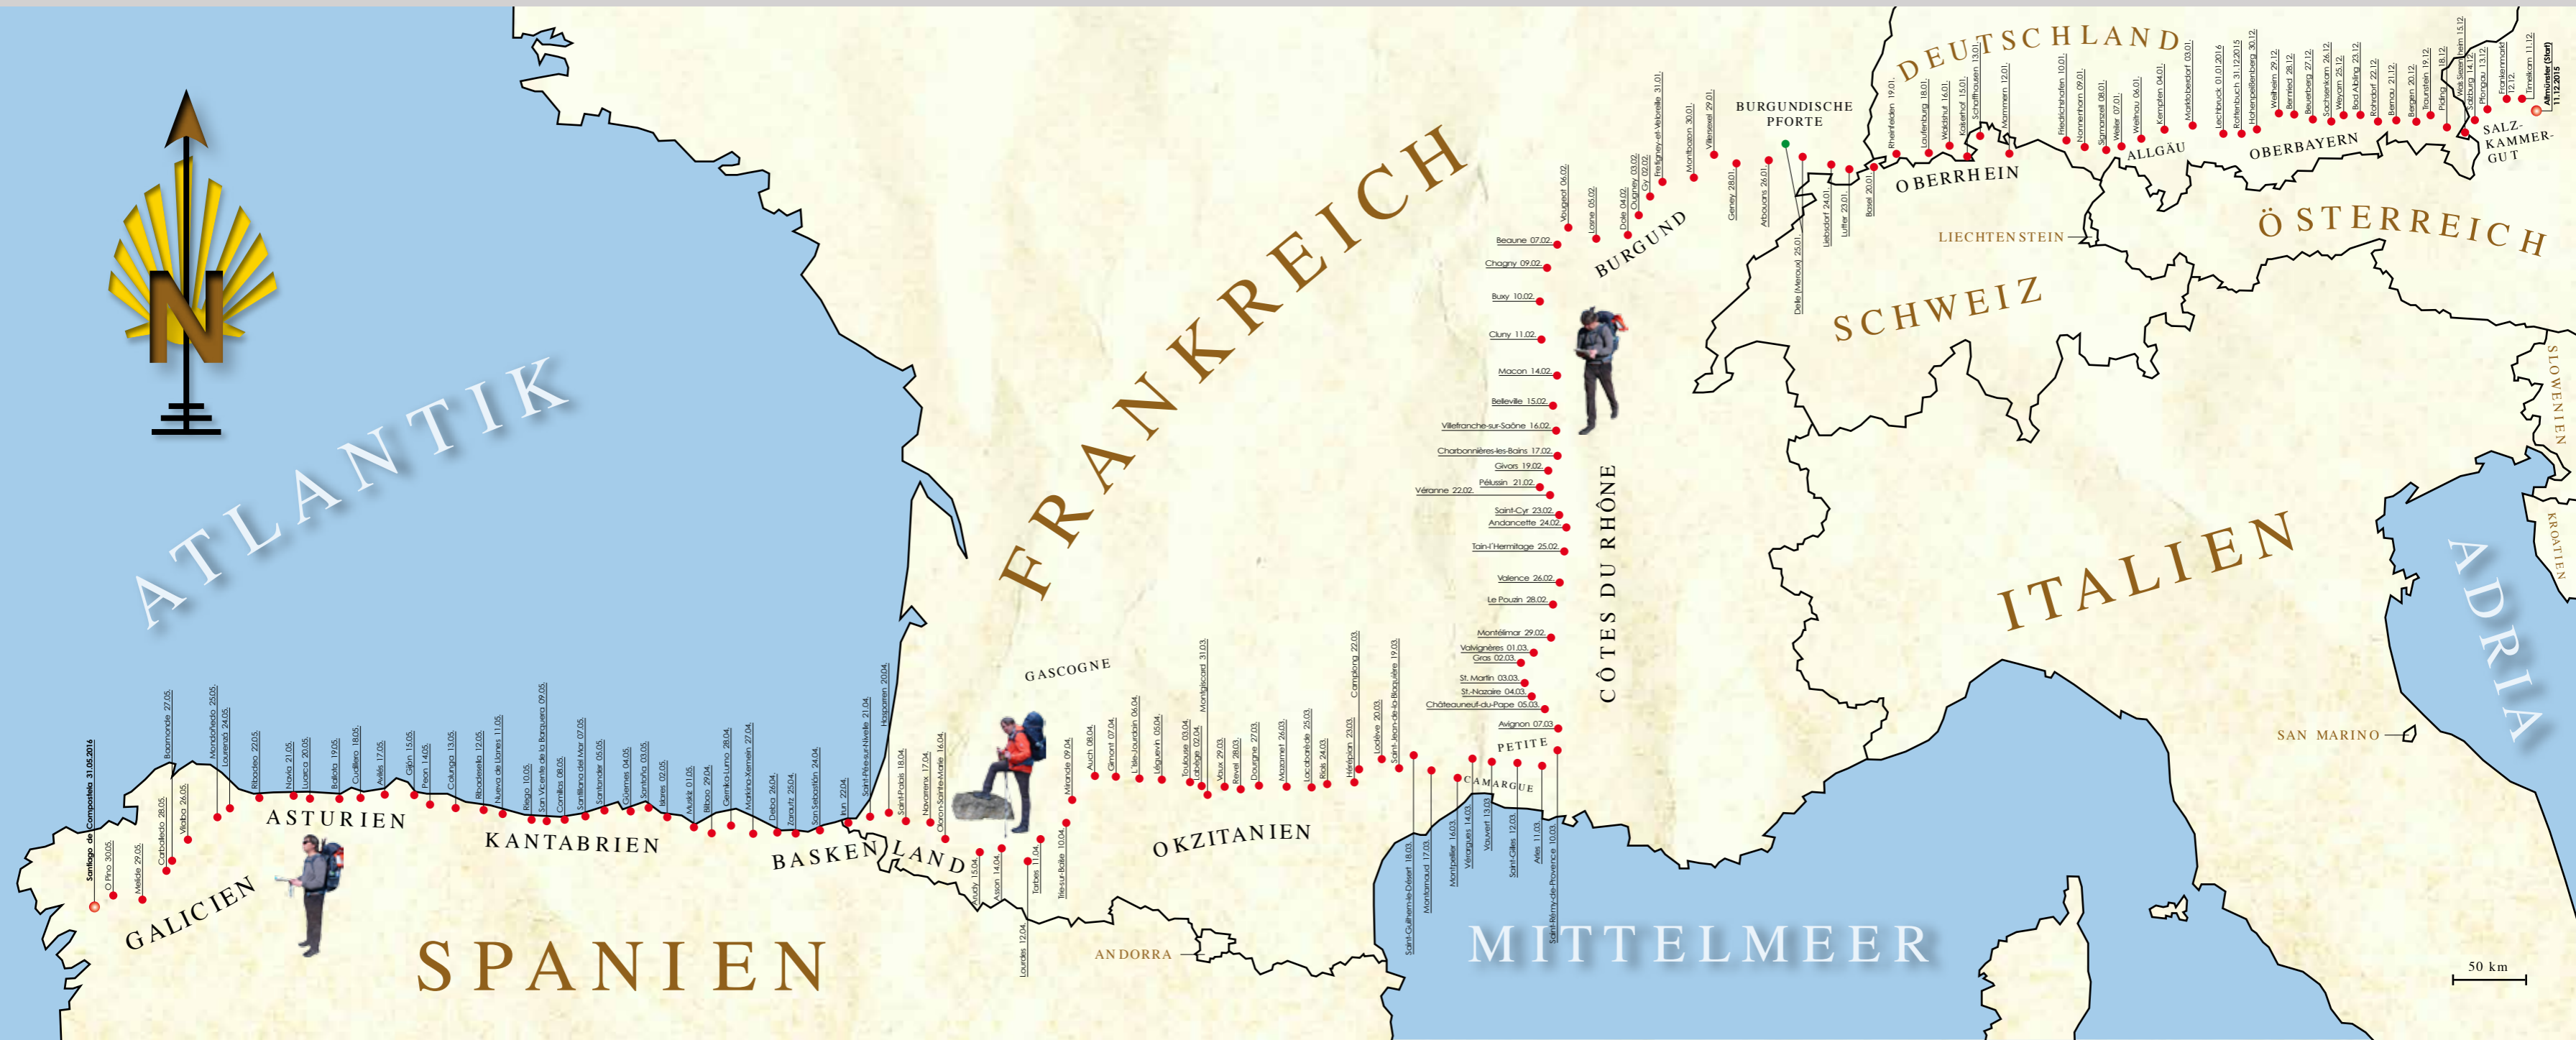

3365 km in 140 Tagesetappen mit 15 kg Marschgepäck

- Santiago de Compostela 31.05.2016
- O Pino 30.05.
- Veledo 29.05.
- Cantaleira 28.05.
- Vieira 26.05.
- Rocamadour 27.05.
- Mondodado 25.05.
- Laurenzà 24.05.
- Ribades 22.05.
- Noya 21.05.
- Luca 20.05.
- Belata 19.05.
- Cudillero 18.05.
- Avilés 17.05.
- Gijón 15.05.
- Peón 14.05.
- Calungo 13.05.
- Ribadesella 12.05.
- Nueva de Llanes 11.05.
- Riego 10.05.
- San Vicente de la Barquera 09.05.
- Comillas 08.05.
- Santillana del Mar 07.05.
- Santander 05.05.
- Güemes 04.05.
- Santola 03.05.
- Llanes 02.05.
- Avalak 01.05.
- Bilbao 29.04.
- Cemka-Luno 28.04.
- Marina-Xemein 27.04.
- Deba 26.04.
- Zarauz 25.04.
- San Sebastián 24.04.
- Arun 22.04.
- Saint-Jés-sur-Nivelle 21.04.
- Hasparren 20.04.
- Saint-Palais 18.04.
- Navaiana 17.04.
- Oloron-Sainte-Marie 16.04.
- Audy 15.04.
- Asson 14.04.
- Lourdes 12.04.
- Tarbes 11.04.
- Tle-sur-Belle 10.04.
- Mirande 09.04.
- Auch 08.04.
- Camont 07.04.
- L'Isle-Jourdain 06.04.
- Léguévin 05.04.
- Toulouse 03.04.
- Cabagno 02.04.
- Vaux 29.03.
- Revel 28.03.
- Dourgne 27.03.
- Mazamet 26.03.
- Locabarède 25.03.
- Riba 24.03.
- Hériban 23.03.
- Campagnon 22.03.
- Lodève 20.03.
- Saint-Jean-de-la-Bacquière 19.03.
- Montpellier 16.03.
- Vérargues 14.03.
- Vauvert 13.03.
- Saint-Cilles 12.03.
- Alès 11.03.
- Saint-Etienne-de-Provence 10.03.
- Avignon 07.03.
- Montélimar 29.02.
- Valvignères 01.03.
- Gras 02.03.
- St. Martin 03.03.
- St-Nazaire 04.03.
- Châteauneuf-du-Pape 05.03.
- Valence 26.02.
- Le Pouzin 28.02.
- Tain-l'Hermitage 25.02.
- Andancette 24.02.
- Saint-Cyr 23.02.
- Pélussin 21.02.
- Véranne 22.02.
- Beleville 15.02.
- Villefranche-sur-Saône 16.02.
- Macon 14.02.
- Cluny 11.02.
- Buxy 10.02.
- Chagny 09.02.
- Beaune 07.02.
- Yonne 05.02.
- Lame 05.02.
- Yonne 06.02.
- Chagny 03.02.
- Coy 02.02.
- Trigny-et-Vebrette 31.01.
- Montbozon 30.01.
- Villeneuve 29.01.
- Geney 28.01.
- Albans 26.01.
- Lebel 25.01.
- Lebel 24.01.
- Lebel 23.01.
- Basel 20.01.
- Rheinfelden 19.01.
- Laufenburg 18.01.
- Waldshut 16.01.
- Kaiserhof 15.01.
- Scheffhausen 13.01.
- Mammern 12.01.
- Friedrichshafen 10.01.
- Nonnenhorn 09.01.
- Samszell 08.01.
- Wels 07.01.
- Welhau 06.01.
- Kempten 04.01.
- Wankbender 03.01.
- Lechbruck 01.01.2016
- Rollenbuch 31.12.2015
- Hohenstaufenberg 30.12.
- Welheim 29.12.
- Bernried 28.12.
- Beuversberg 27.12.
- Sachsenkam 26.12.
- Weyarn 25.12.
- Rad Abing 23.12.
- Rohrdorf 22.12.
- Bennau 21.12.
- Bergau 20.12.
- Tourstein 19.12.
- Piding 18.12.
- Wels-Sied 17.12.
- Phingau 14.12.
- Frankenmarkt 12.12.
- Trinskam 11.12.
- Altmünster (Staf) 11.12.2015